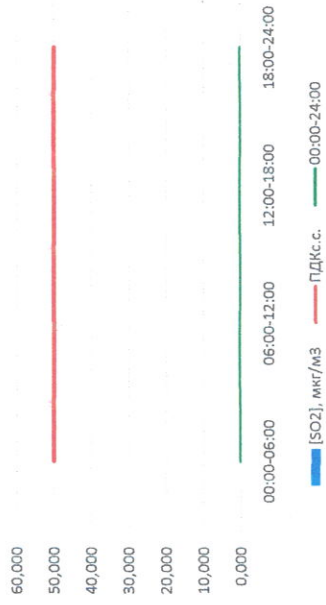

NO, мкг/м³

NO<sub>2</sub>, мкг/м³

CO, мг/м³

Пыль, мкг/м³

SO<sub>2</sub>, мкг/м³

Руководитель филиала И.А.И.И.  
по Смоленской области

И.П. Евсеев

Начальник отдела - заведующий лабораторией