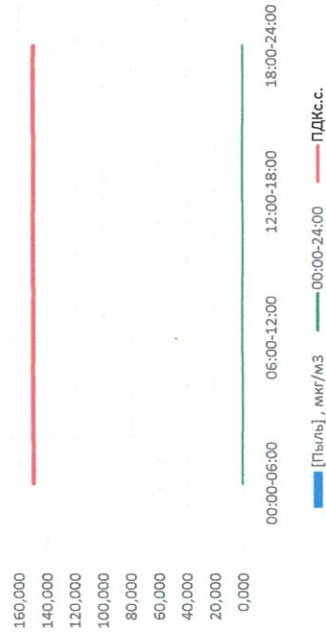

NO, мкг/м³

NO<sub>2</sub>, мкг/м³

CO, мг/м³

Пыль, мкг/м³

SO<sub>2</sub>, мкг/м³

Руководитель филиала И.А.И.И.  
по Смоленской области

И.П. Евсеев

Начальник отдела - заведующий лабораторией