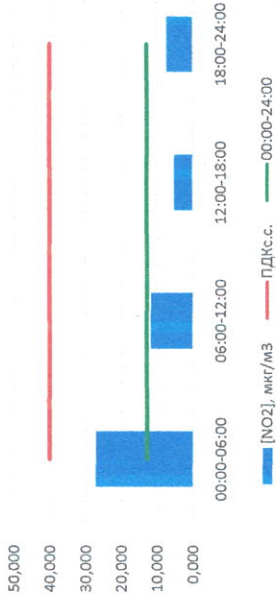

Отчёт о состоянии атмосферного воздуха за 02.03.2021 г.

Направление ветра	[NO], мкг/м³	[NO2], мкг/м³	[CO], мг/м³	[SO2], мкг/м³	[Пыль, взвешенных], мкг/м³
00:00-06:00	3ЮЗ	6,640	27,180	0,256	0,000
06:00-12:00	3ЮЗ	0,863	11,721	0,248	0,065
12:00-18:00	3	0,005	5,171	0,310	0,008
18:00-24:00	3	0,000	7,213	0,277	0,000
00:00-24:00	3	1,877	12,821	0,273	0,018
ПДК <sub>сс</sub>	-	60,0	40,0	3,0	50,0
Приборы, находящиеся в поверке на момент выдачи отчета	МР101М Бета-измеритель Частиц				

NO, мкг/м³

NO<sub>2</sub>, мкг/м³

CO, мг/м³

Пыль, мкг/м³

SO<sub>2</sub>, мкг/м³

Руководитель филиала И.А.И.И.  
по Смоленской области

И.П. Евсеев

Начальник отдела - заведующий лабораторией