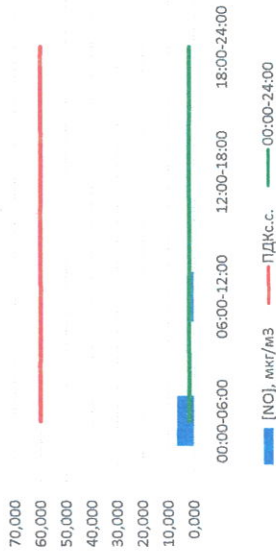

Отчёт о состоянии атмосферного воздуха за 02.03.2021 г.

Направление ветра	[NO], мкг/м³	[NO2], мкг/м³	[CO], мг/м³	[SO2], мкг/м³	[Пыль, взвешенных], мкг/м³
00:00-06:00	3ЮЗ	6,640	27,180	0,256	0,000
06:00-12:00	3ЮЗ	0,863	11,721	0,248	0,065
12:00-18:00	3	0,005	5,171	0,310	0,008
18:00-24:00	3	0,000	7,213	0,277	0,000
00:00-24:00	3	1,877	12,821	0,273	0,018
ПДК <sub>сс</sub>	-	60,0	40,0	3,0	50,0
Приборы, находящиеся в поверке на момент выдачи отчета	МР101М Бета-измеритель Частиц				

NO, мкг/м³

NO<sub>2</sub>, мкг/м³

CO, мг/м³

Пыль, мкг/м³

SO<sub>2</sub>, мкг/м³

Руководитель филиала И.А.И.И.  
по Смоленской области

И.П. Евсеев

Начальник отдела - заведующий лабораторией