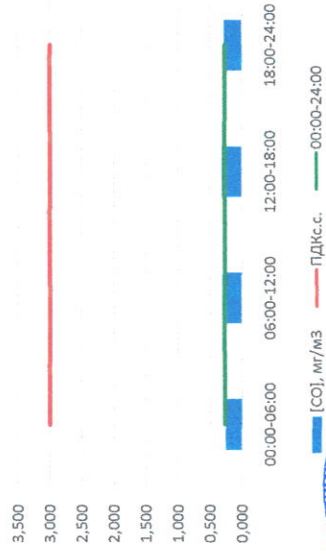

Отчёт о состоянии атмосферного воздуха за 02.03.2021 г.

Направление ветра	[NO], мкг/м³	[NO2], мкг/м³	[CO], мг/м³	[SO2], мкг/м³	[Пыль, взвешенных], мкг/м³
00:00-06:00	3ЮЗ	6,640	27,180	0,256	0,000
06:00-12:00	3ЮЗ	0,863	11,721	0,248	0,065
12:00-18:00	3	0,005	5,171	0,310	0,008
18:00-24:00	3	0,000	7,213	0,277	0,000
00:00-24:00	3	1,877	12,821	0,273	0,018
ПДК <sub>сс</sub>	-	60,0	40,0	3,0	50,0
Приборы, находящиеся в поверке на момент выдачи отчета	МР101М Бета-измеритель Частиц				

NO, мкг/м³

NO<sub>2</sub>, мкг/м³

CO, мг/м³

Пыль, мкг/м³

SO<sub>2</sub>, мкг/м³

Руководитель филиала И.А.И.И.  
по Смоленской области

И.П. Евсеев

Начальник отдела - заведующий лабораторией